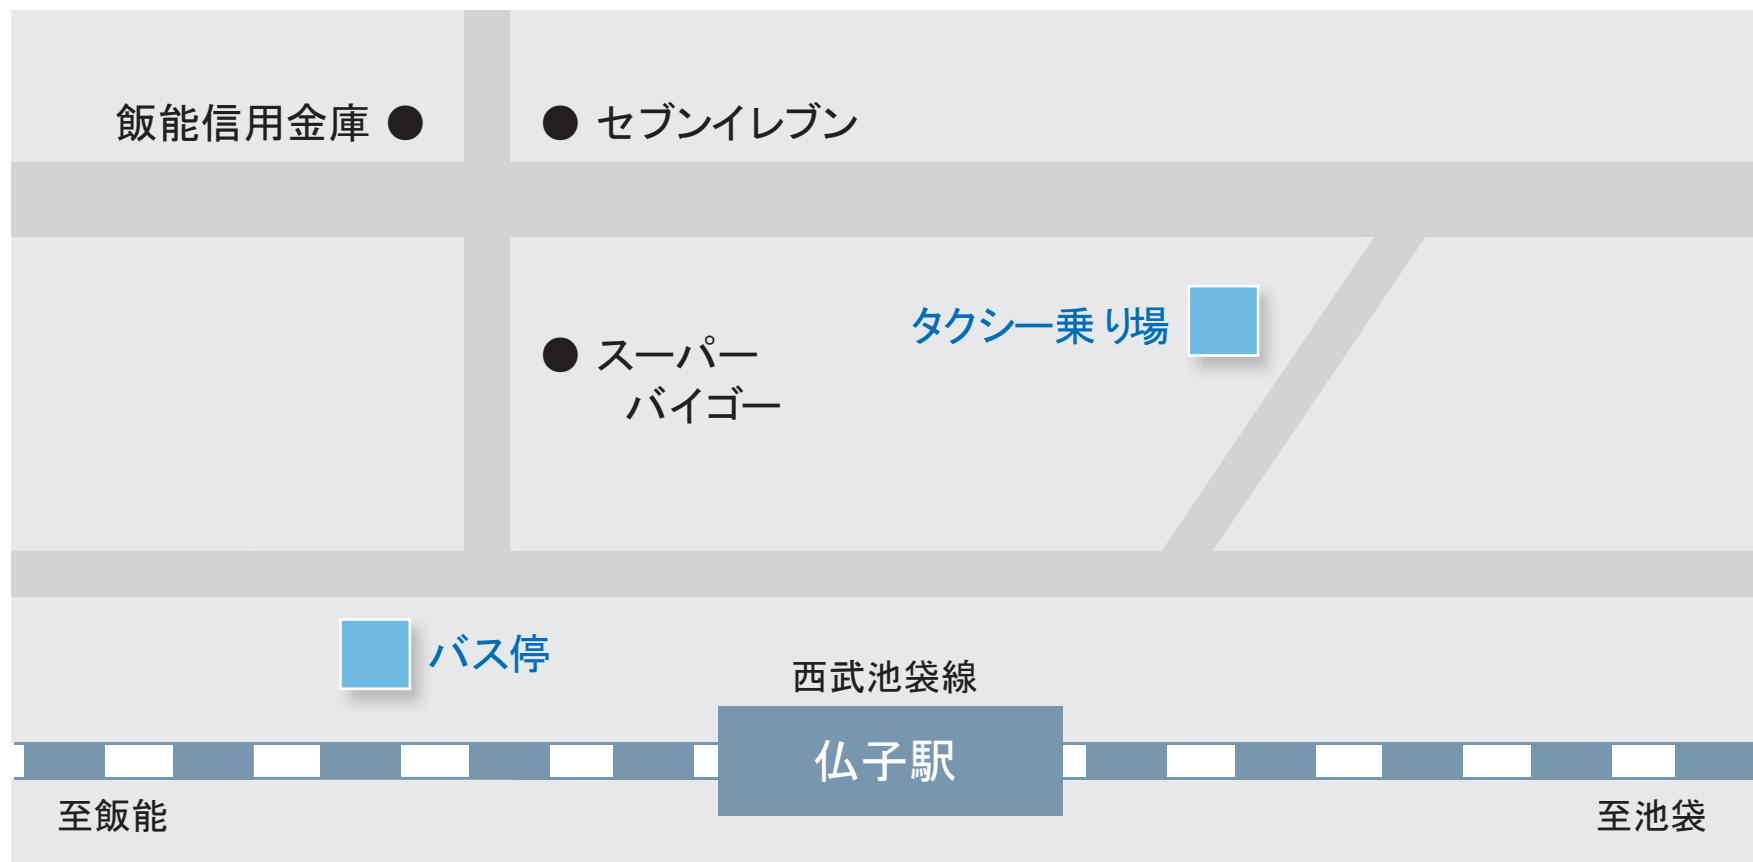

ワイ・イー データ 電車でのアクセス

株式会社ワイ・イー・データ
〒 358-0055
埼玉県入間市大字新光182番地
電話 (04) 2932-9850

【電車でのアクセス】

1: 西武池袋線 仏子駅下車
(急行で西武池袋駅から45分)

- 西武バス
「西武仏子(ぶし)ニュータウン」行
樋ノ上(ひのうえ)下車
所要時間 15分
- タクシー
松葉交通株式会社 TEL 0429-73-9432
所要時間 7分
料金 800円程度